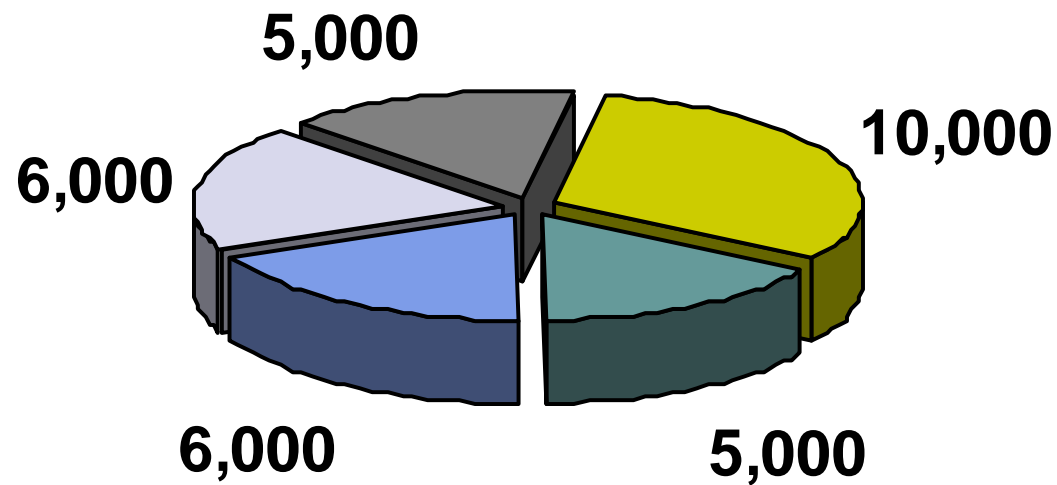

Correo de Guanajuato

Distribución